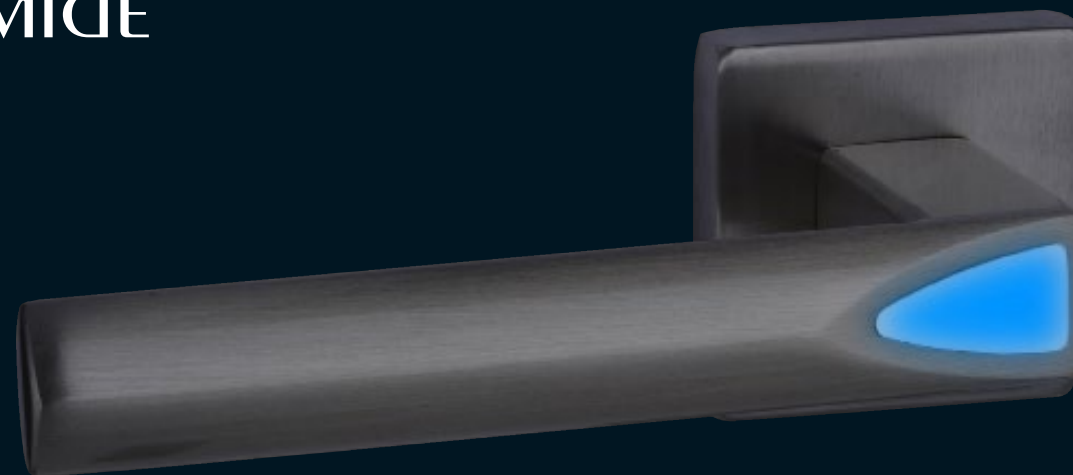

TAG
design

NACHT
orientierung

NACHT
LEUCHTEND

powered by
Visible247

excellent

Orientierungslicht ohne Strom!
Verlieren Sie im dunklen Zimmer schnell die Orientierung? **NACHTLEUCHTEND** bringt Sie wieder auf den richtigen Weg zurück!

Das neu entwickelte Beschläge Sortiment **NACHTLEUCHTEND**, das unter anderem Tür- oder Fenstergriffe, Hausnummern, Türstopper und Zylinderabdeckung beinhaltet, besticht bei Tage durch sein innovatives, modernes Design...

Türstopper

1a/4

Hausnummern

Nightcap

PyRAMIDE

Am Abend oder bei Dunkelheit wird die dezente Leuchtquelle sichtbar, welches alleine durch das Speichern von gewöhnlichem Tageslicht aufgeladen wird und dieses für viele Stunden wieder abgibt. Dieser Werkstoff ist umweltfreundlich, zu 100% recyclebar und braucht keinen Strom.