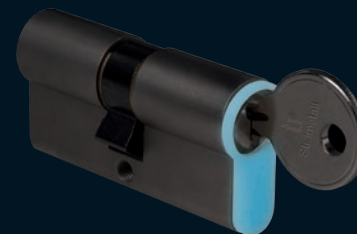

TAG
design

NACHT
orientierung

NACHT
LEUCHTEND

powered by
Visible247

excellent

Orientierungslicht ohne Strom!
Verlieren Sie im dunklen Zimmer schnell die Orientierung? **NACHTLEUCHTEND** bringt Sie wieder auf den richtigen Weg zurück!

Das neu entwickelte Beschläge Sortiment **NACHTLEUCHTEND**, das unter anderem Tür- oder Fenstergriffe, Hausnummern, Türstopper und Zylinderabdeckung beinhaltet, besticht bei Tage durch sein innovatives, modernes Design...

Türstopper

1a/4

Hausnummern

Nightcap

PyRAMIDE

Am Abend oder bei Dunkelheit wird die dezente Leuchtquelle sichtbar, welches alleine durch das Speichern von gewöhnlichem Tageslicht aufgeladen wird und dieses für viele Stunden wieder abgibt. Dieser Werkstoff ist umweltfreundlich, zu 100% recyclebar und braucht keinen Strom.