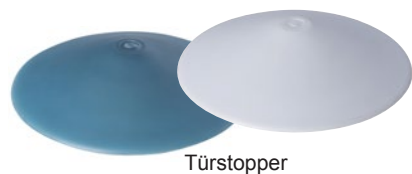

TAG
design

NACHT
orientierung

NACHT
LEUCHTEND

powered by
Visible247

excellent

Orientierungslicht ohne Strom!
Verlieren Sie im dunklen Zimmer schnell die Orientierung? **NACHTLEUCHTEND** bringt Sie wieder auf den richtigen Weg zurück!

Das neu entwickelte Beschläge Sortiment **NACHTLEUCHTEND**, das unter anderem Tür- oder Fenstergriffe, Hausnummern, Türstopper und Zylinderabdeckung beinhaltet, besticht bei Tage durch sein innovatives, modernes Design...

Türstopper

1a/4

Hausnummern

Nightcap

PyRAMIDE

Am Abend oder bei Dunkelheit wird die dezente Leuchtquelle sichtbar, welches alleine durch das Speichern von gewöhnlichem Tageslicht aufgeladen wird und dieses für viele Stunden wieder abgibt. Dieser Werkstoff ist umweltfreundlich, zu 100% recyclebar und braucht keinen Strom.