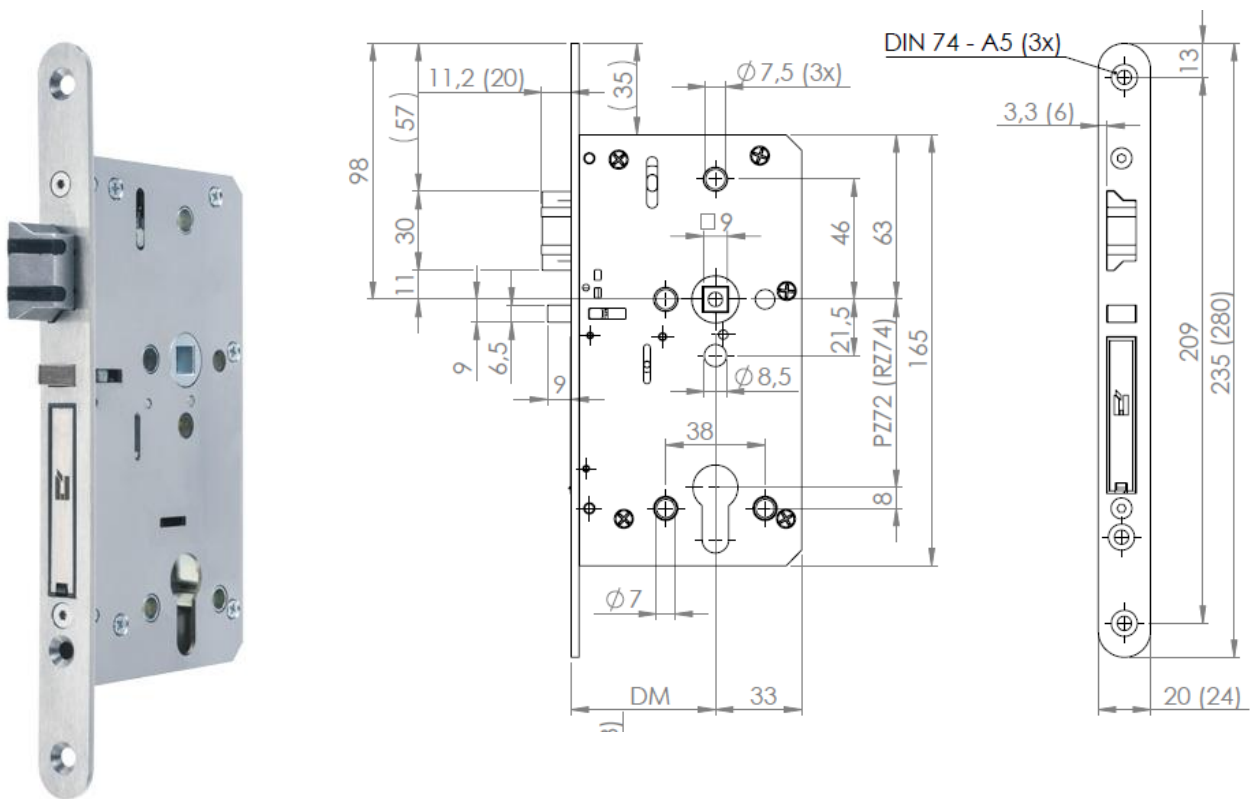

ÜLock Premium Funk-Sicherheitsschloss

Funkbatterieschloss zum Einsatz in Vollblatt Türen.

Aussendrücker elektrisch per Funk einkuppelbar. Das Schloss verfügt über 99 Speicherplätze die mit Hilfe einer gegen Manipulation geschützten Programmier Taste sehr einfach vergeben werden können.

Benötigt werden 2 Stück Standard Batterien (AAA Energizer Ultimate Lithium / im Lieferumfang enthalten)

Lieferumfang: ÜLock; Batterien; Anleitungen

Zertifikate

- EN 179 und EN 1125 (Verwendung in Notausgängen bzw. Paniktüren)
- EN 1634 (Feuerschutz)
- EN 14846

Varianten / Abmessungen

- Entfernungsmaß 70, 72, 88, 92 mm
- Dornmaß 55, 60, 65, 70, 80 mm
- Stulp 18, 20, 24 mm (Edelstahl)
- Drückernuß 9 mm
- Zylinder Profilzylinder (PZ), Rundzylinder Φ 22 mm (RZ)